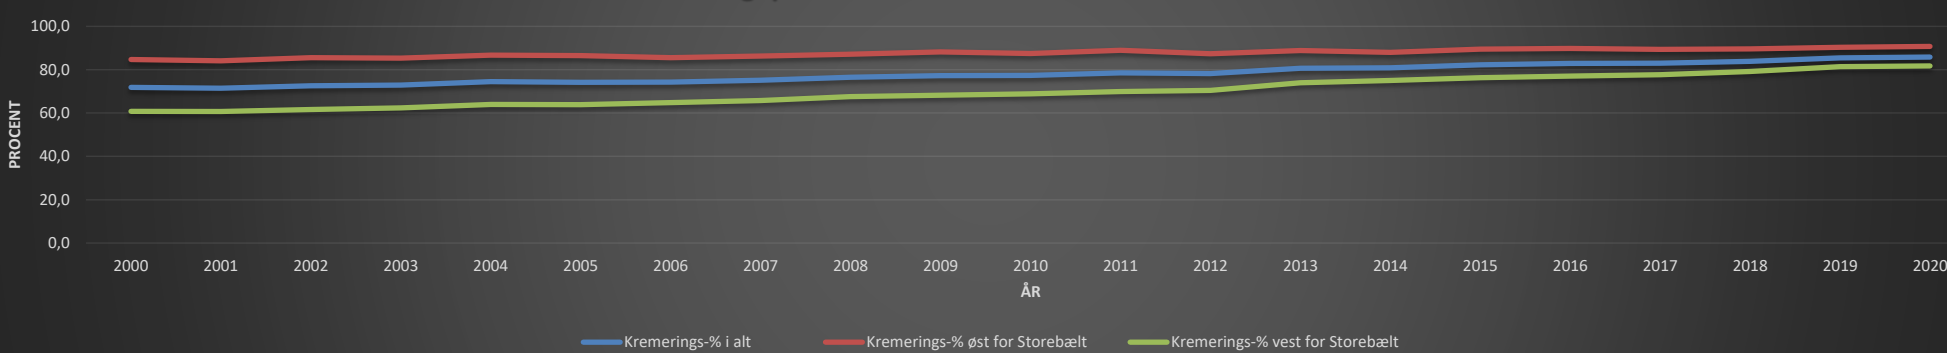

Kremeringsprocenten ud fra det samlede antal døde